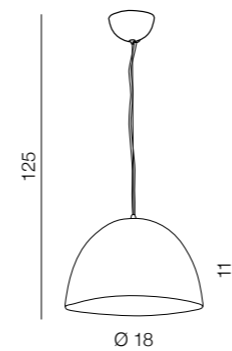

1 CHROME

2 WHITE/GOLD

Modena 18

- 1 AZ1399 CH (chrome)
 - 2 AZ1396 WH/GO (white/gold)
- 1x E27 MAX 60W metal

Modena 40

- 1 AZ1400 CH (chrome)
 - 2 AZ1397 WH/GO (white/gold)
- 1x E27 MAX 60W metal

Modena 50

- 1 AZ1401 CH (chrome)
 - 2 AZ1398 WH/GO (white/gold)
- 1x E27 MAX 60W metal

Modena 18

- AZ1393 BK/GO (black/gold)
- 1x E27 MAX 60W metal

Modena 40

- AZ1394 BK/GO (black/gold)
- 1x E27 MAX 60W metal

Modena 50

- AZ1395 BK/GO (black/gold)
- 1x E27 MAX 60W metal