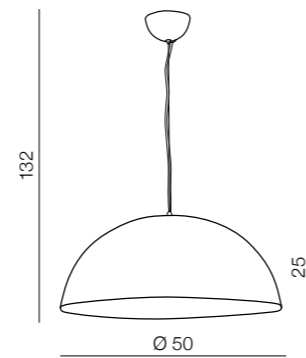

1 CHROME

2 WHITE/GOLD

Modena 18

- 1 AZ1399 CH (chrome)
 - 2 AZ1396 WH/GO (white/gold)
- 1x E27 MAX 60W metal

Modena 40

- 1 AZ1400 CH (chrome)
 - 2 AZ1397 WH/GO (white/gold)
- 1x E27 MAX 60W metal

Modena 50

- 1 AZ1401 CH (chrome)
 - 2 AZ1398 WH/GO (white/gold)
- 1x E27 MAX 60W metal