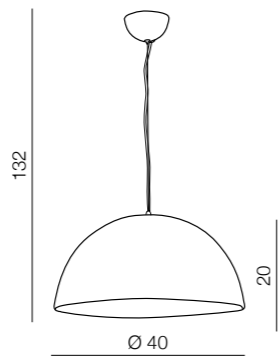

1 CHROME

2 WHITE/GOLD

Modena 18

- 1 AZ1399 CH (chrome)
 - 2 AZ1396 WH/GO (white/gold)
- 1x E27 MAX 60W metal

Modena 40

- 1 AZ1400 CH (chrome)
 - 2 AZ1397 WH/GO (white/gold)
- 1x E27 MAX 60W metal

Modena 50

- 1 AZ1401 CH (chrome)
 - 2 AZ1398 WH/GO (white/gold)
- 1x E27 MAX 60W metal