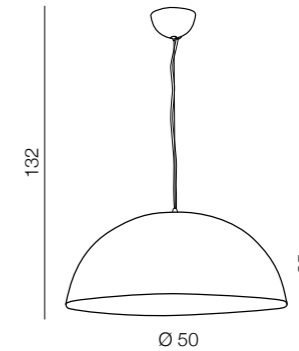

Modena 50

1. AZ1395 BK/GO (black/gold)
2. 1x E27 MAX 60W metal