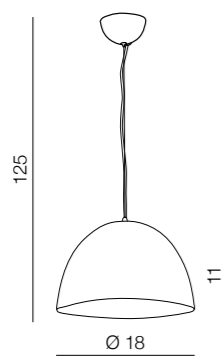

1 CHROME

2 WHITE/GOLD

Modena 18

- 1 AZ1399 CH (chrome)
 - 2 AZ1396 WH/GO (white/gold)
- 1x E27 MAX 60W metal

Modena 40

- 1 AZ1400 CH (chrome)
 - 2 AZ1397 WH/GO (white/gold)
- 1x E27 MAX 60W metal

Modena 50

- 1 AZ1401 CH (chrome)
 - 2 AZ1398 WH/GO (white/gold)
- 1x E27 MAX 60W metal

Modena 18

- AZ1393 BK/GO (black/gold)
- 1x E27 MAX 60W metal

Modena 40

- AZ1394 BK/GO (black/gold)
- 1x E27 MAX 60W metal

Modena 50

- AZ1395 BK/GO (black/gold)
- 1x E27 MAX 60W metal