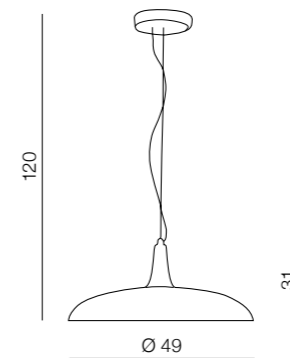

Prato

176

1 WHITE

2 BLACK

Prato

- 1 AZ1333 (white)
- 2 AZ1332 (black)

1x E27 MAX 60W
metal/wood

Perugia

177

1 WHITE

2 BLACK

Perugia

- 1 AZ1334 WH (white)
- 2 AZ1335 BK (black)

1x E27 MAX 60W
metal/wood