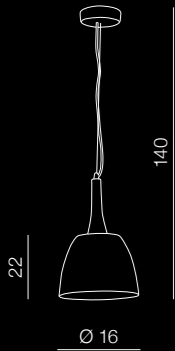

Prato

176

1 WHITE

2 BLACK

Prato

- 1 AZ1333 (white)
- 2 AZ1332 (black)

1x E27 MAX 60W
metal/wood

Perugia

177

1 WHITE

2 BLACK

Perugia

- 1 AZ1334 WH (white)
- 2 AZ1335 BK (black)

1x E27 MAX 60W
metal/wood